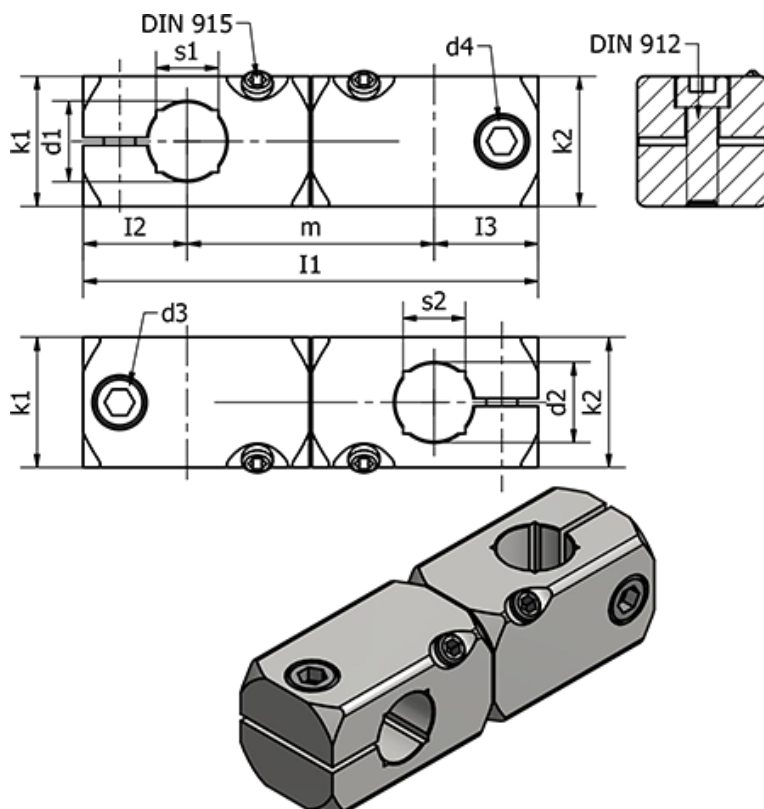

Varenummer: 20475B15B15ELS  
 Beskrivelse: E+G Rørholder - GN 475-B15-B15-ELS

## Mål

$d_1$	= 15	$I_3$	= 20
$d_2$	= 15	$k$	= 25
$d_3$	= M6	$k_2$	= 25
$d_4$	= M6	$m$	= 4.5
Fastspændings kit for $d_3$	= GN 511-M6-25	$s_1$	= 12
Fastspændings kit for $d_4$	= GN 511-M6-25	$s_2$	= 12
$I_1$	= 87.5	Vægt (g)	= 113
$I_2$	= 20		